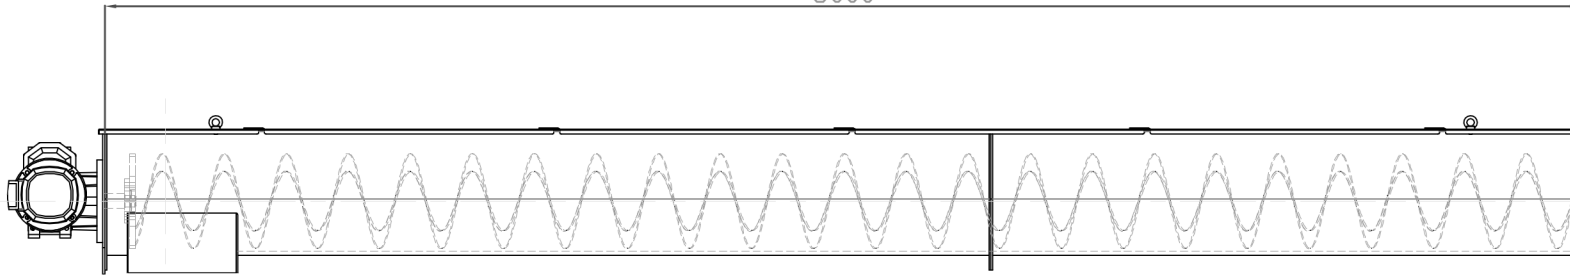

COCLEA A TIRARE  
PULL EXECUTION

5000

SEZIONE A-A

	Grado di Finitura Superficiale:	Materiale:		Codice Pezzo: TSA350	
		VEDERE OFFERTA SEE OFFER		Trattamento:	
Scala: 1:1	Foglio:	Durezza:	Peso: Kg.	Colore :	Codice Progetto:
<small>Quota senza indicazione di tolleranza grado di precisione medio secondo UNI EN 22768 forti tolleranza+ /alberi tolleranza -</small>		DENOMINAZIONE:		Disegnato da:	Data:
		TSA350 L.5000 INCL.0° TRASPORTATORE A COCLEA SENZA ALBERO SHAFTLESS SCREW CONVEYOR		Modificato da:	Data:
via Aperte,195 41038 S.F. sul Panaro (Mo) www.seft.it seft@seft.it		Questo disegno non può essere trasmesso a terzi senza autorizzazione di SEFT srl		Codice disegno: TSA350	